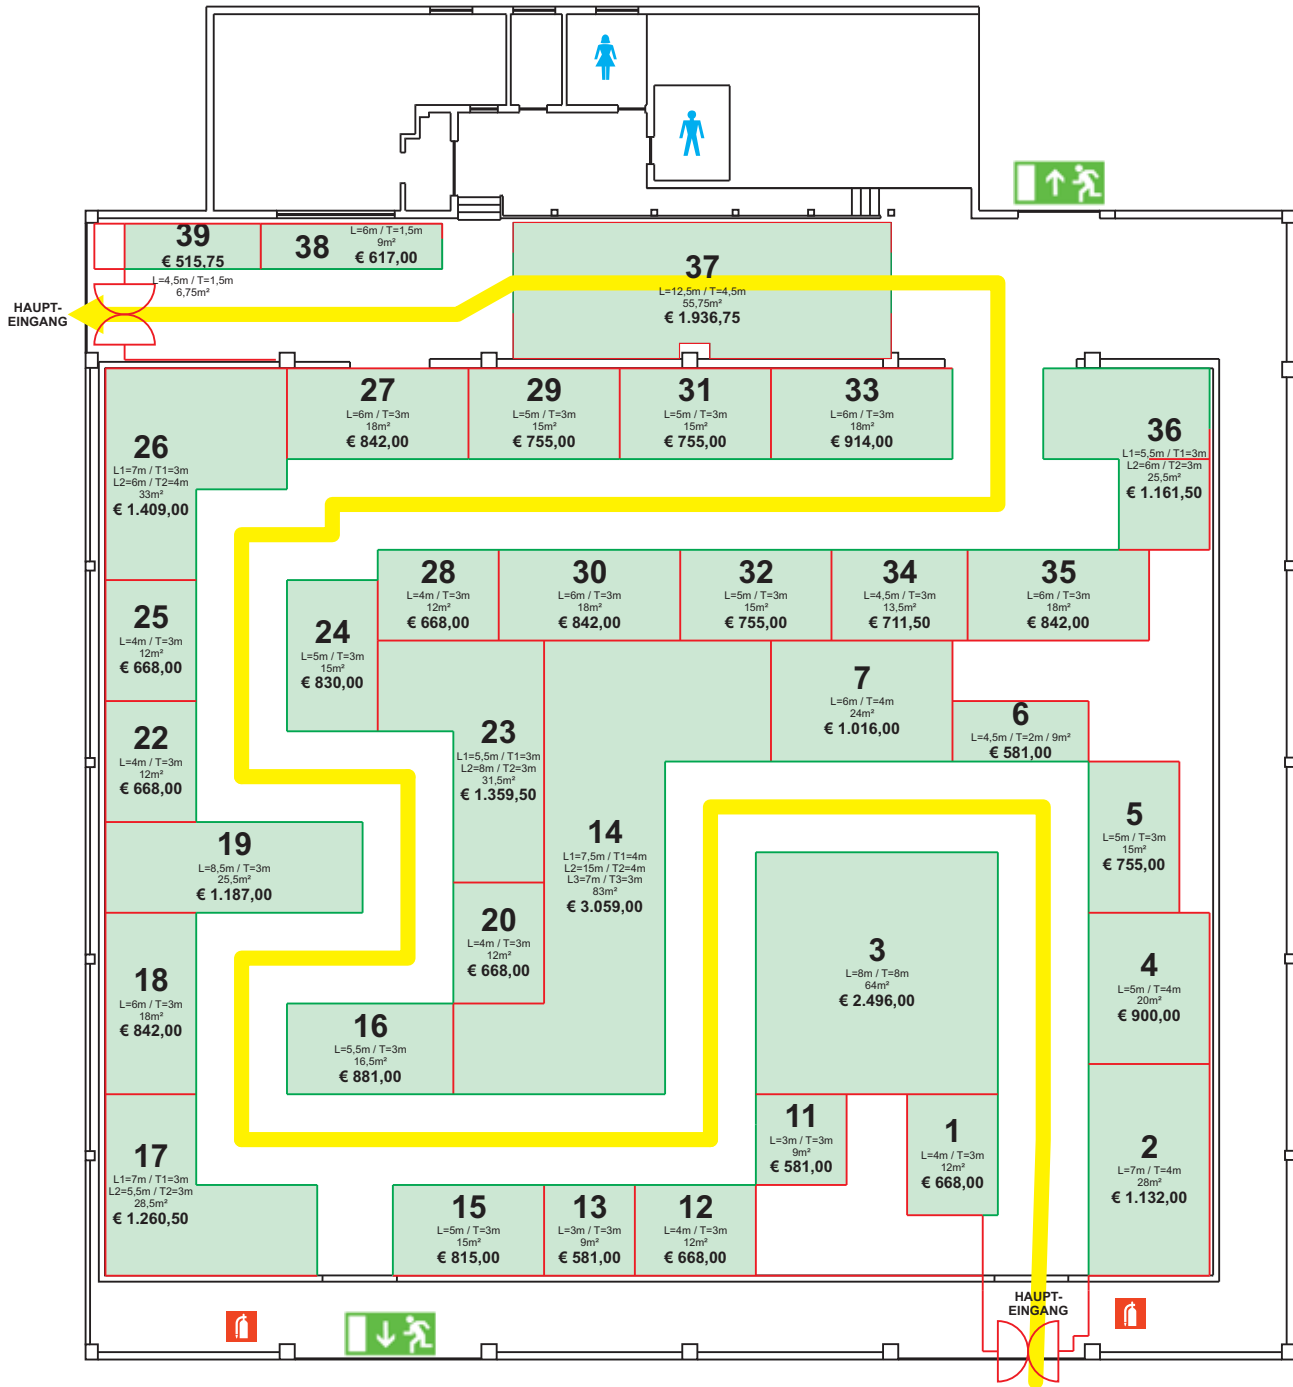

ENERGIEAG - HALLE 1

Oberösterreich

Planstand: 03.04.2012

Abbildungen und Angaben mit Vorbehalt! Alle angegebenen Preise verstehen sich exkl. 20% MwSt.

— Frontblende
— Standbauwand

Maßstab 1 TE = 1 m