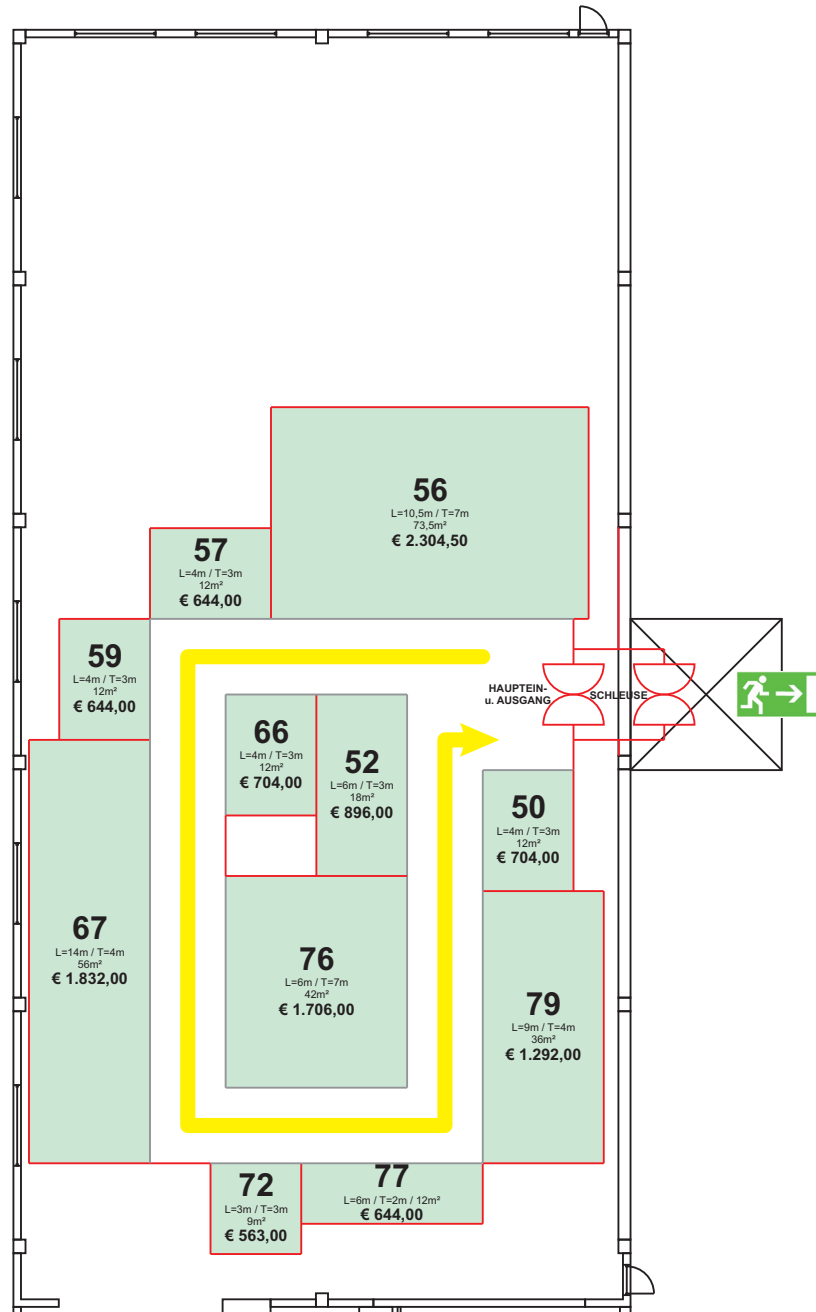

PMT

PEUERBACHER MESSETAGE
20. - 22. April 2012

19. APRIL 2012 - PROBEBELEUCHTUNG

HALLE 2

Planstand: 12.04.2012

Abbildungen und Angaben mit Vorbehalt! Alle angegebenen Preise verstehen sich exkl. 20% MwSt.

— keine Frontblende - nur Alu-Zarge
— Standbauwand

Maßstab 1 TE = 1 m