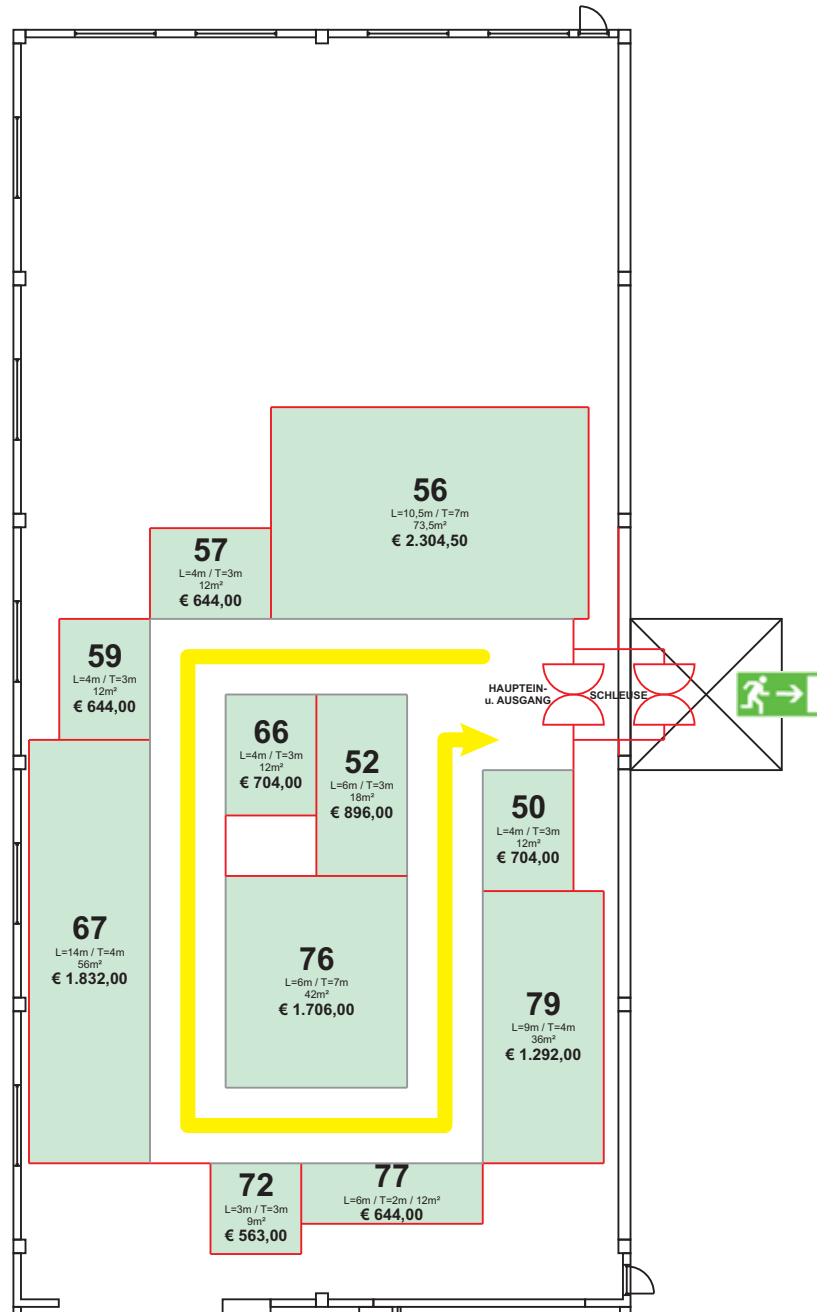

HALLE 2

Planstand: 12.04.2012

— keine Frontblende - nur Alu-Zarge
— Standbauwand

Abbildungen und Angaben mit Vorbehalt! Alle angegebenen Preise verstehen sich exkl. 20% MwSt.

Maßstab 1 TE = 1 m